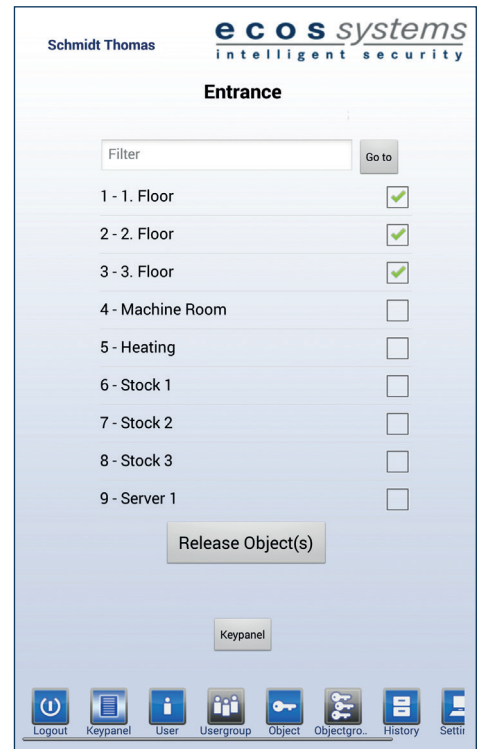

ecos premium M      ecos premium L      ecos premium XL

ecos premium XXS      ecos premium XS      ecos premium S

Onze sleutelmanagement systemen zijn uitgerust met tablets van industriële kwaliteit. Met de meest recente tablet technologie binnen handbereik (via gebruik van Android), zijn we in staat om onze klanten voortdurend te voorzien van gebruiksgemak, communicatie snelheid, design en nieuwe kenmerken voor grafische gebruikersinterfaces.

Een gebruiksvriendelijke interactie tussen mens en machine is de belangrijkste factor in het accepteren van een nieuwe technologie.

Onze hoge-resolutie kleuren display met capacitief touchscreen (7") zorgt voor een optimale gebruikerservaring, aangezien zowel swipen als inzoomen mogelijk zijn.