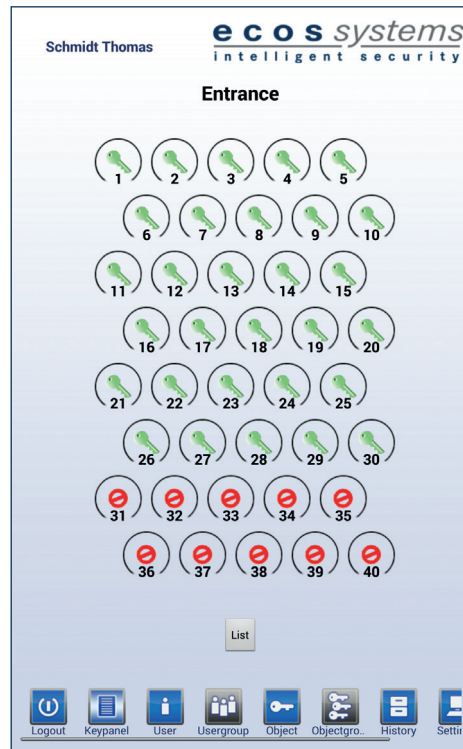

Er zijn 7 verschillende maten kasten beschikbaar van 10 tot 960 sleutelposities.

Indien er later een uitbreiding nodig is, dan kunnen ongebruikte sleutelposities eenvoudig geactiveerd worden. Een bestaand systeem kan worden uitgebreid tot 5.000 sleutelposities door extra uitbreidingskasten toe te voegen.

ecos premium M      ecos premium L      ecos premium XL

ecos premium XXS      ecos premium XS      ecos premium S

Onze sleutelmanagement systemen zijn uitgerust met tablets van industriële kwaliteit. Met de meest recente tablet technologie binnen handbereik (via gebruik van Android), zijn we in staat om onze klanten voortdurend te voorzien van gebruiksgemak, communicatie snelheid, design en nieuwe kenmerken voor grafische gebruikersinterfaces.

Een gebruiksvriendelijke interactie tussen mens en machine is de belangrijkste factor in het accepteren van een nieuwe technologie.

Onze hoge-resolutie kleuren display met capacitief touchscreen (7") zorgt voor een optimale gebruikerservaring, aangezien zowel swipen als inzoomen mogelijk zijn.

ecos premium XS met polycarbonaat deur, 7" bedieningspaneel en vingerafdruklezer.