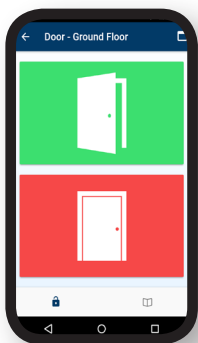

Tijd	Username	Objectname	Addr.	Cc. field	Remarks
17/09/2018 15:40:50	admin, ecos		125	0	Communication interrupted
17/09/2018 15:33:35	admin, ecos		125	0	Communication restored
17/09/2018 15:15:22	admin, ecos		125	0	Communication interrupted
17/09/2018 15:05:10	admin, ecos		125	0	Communication restored
17/09/2018 13:53:50	admin, ecos		125	0	Communication interrupted
17/09/2018 13:13:23	admin, ecos		125	0	Communication restored
17/09/2018 13:05:53	admin, ecos		125	0	Communication interrupted