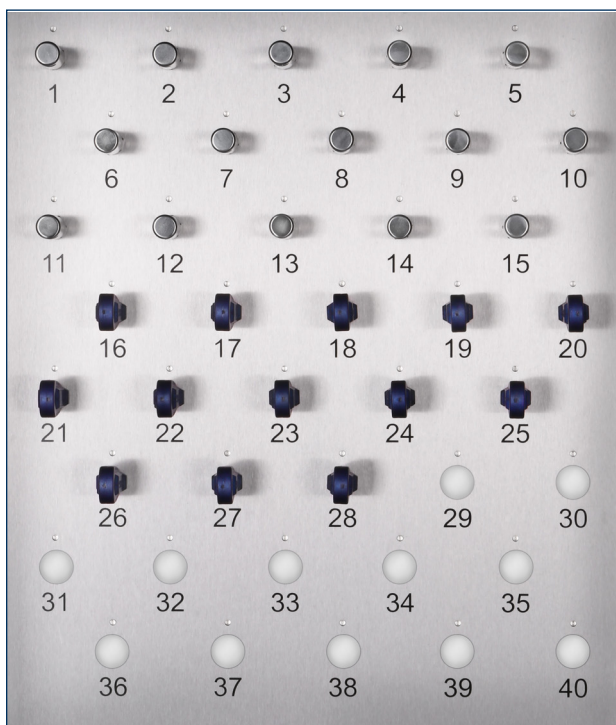

ecos premium M met polycarbonaat deur, 7" controle unit en RFID-lezer

Schuiflade 1m/4 met ID detectie en 8 mm RVS voorkant

ecos drawer 1m/2

Sleutelkast  
(XXS to XL)

Connector  
(max. 10 m)

Laden en  
lockers

#### Bestelvoorbeeld:

- Kastgrootte "ecos premium M"
- 7" - Bedieningspaneel
- RFID- lezer
- 120 vergrendelde posities
- Connector
- 20 schuiflade 1m/2

## Sleutelposities

Ecos premium XS frontpaneel met 40 sleutelposities

De sleutelposities kunnen vergrendelend of niet-vergrendelend zijn, afhankelijk van de beveiligingseisen. Ook de combinatie van beide varianten in één systeem is mogelijk.