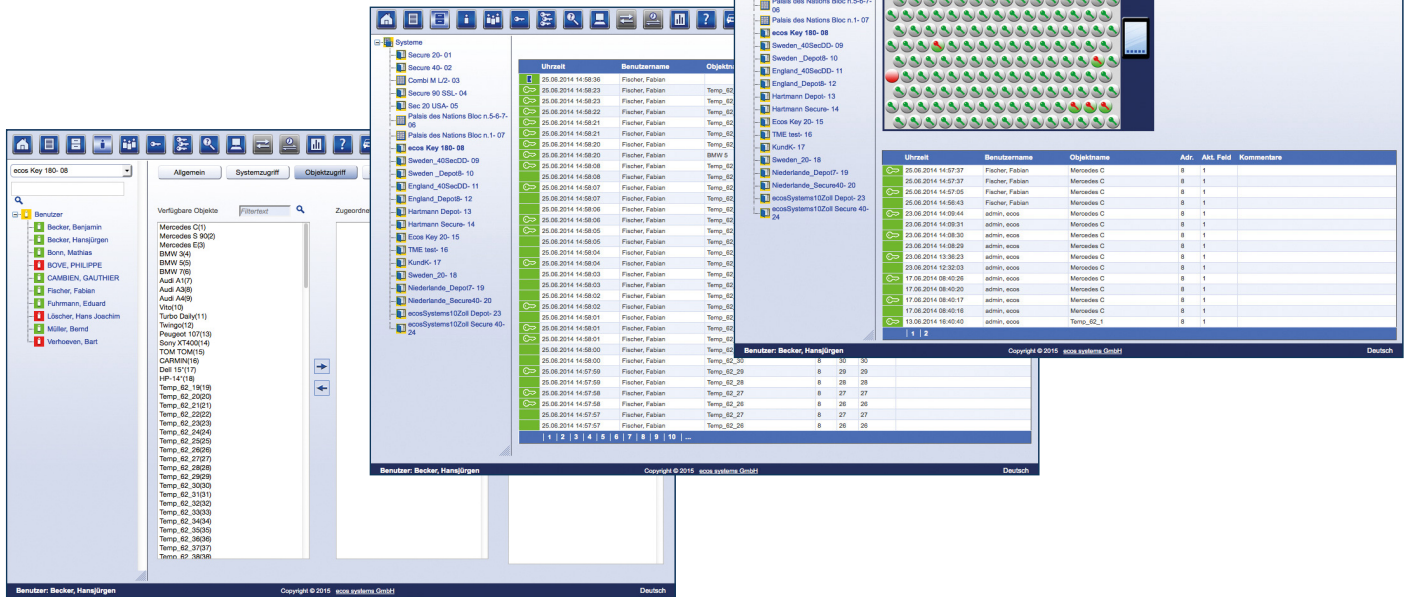

Software

Met onze web-based applicatie, "ecos webman" worden alle ecos systemen beheerd: zoals sleutelkasten, lockers en terminals. Vooral het groeperen van gebruikers, sleutels en systemen maakt het beheren van sleutels gemakkelijk. Sleutels kunnen worden toegewezen aan een specifieke positie of dynamisch zonder toewijzing worden beheerd.

De standaard database is een Microsoft SQL database. Het aantal gebruikers is ongelimiteerd. Er worden geen terugkerende licentiekosten in rekening gebracht voor onze programma's. Voor eenvoudige integratie in uw omgeving zijn webservice beschikbaar.

Uitbreidingsmodules, zoals reserveringsplanning, wagenparkbeheer, rijbewijscontrole en registratie van werktijden zorgen voor een efficiënte integratie in uw bedrijfsprocessen.

Software as a Service

Al vele jaren bieden we onze **Software-as-a-Service (SaaS)** met succes als cloud service aan.

Automatische updates houden de software altijd actueel. De veiligheid van uw gegevens wordt gegarandeerd door constante back-ups.

Aandachtspunten als servercapaciteit, het interne systeem onderhoud en het beheer worden geëlimineerd.