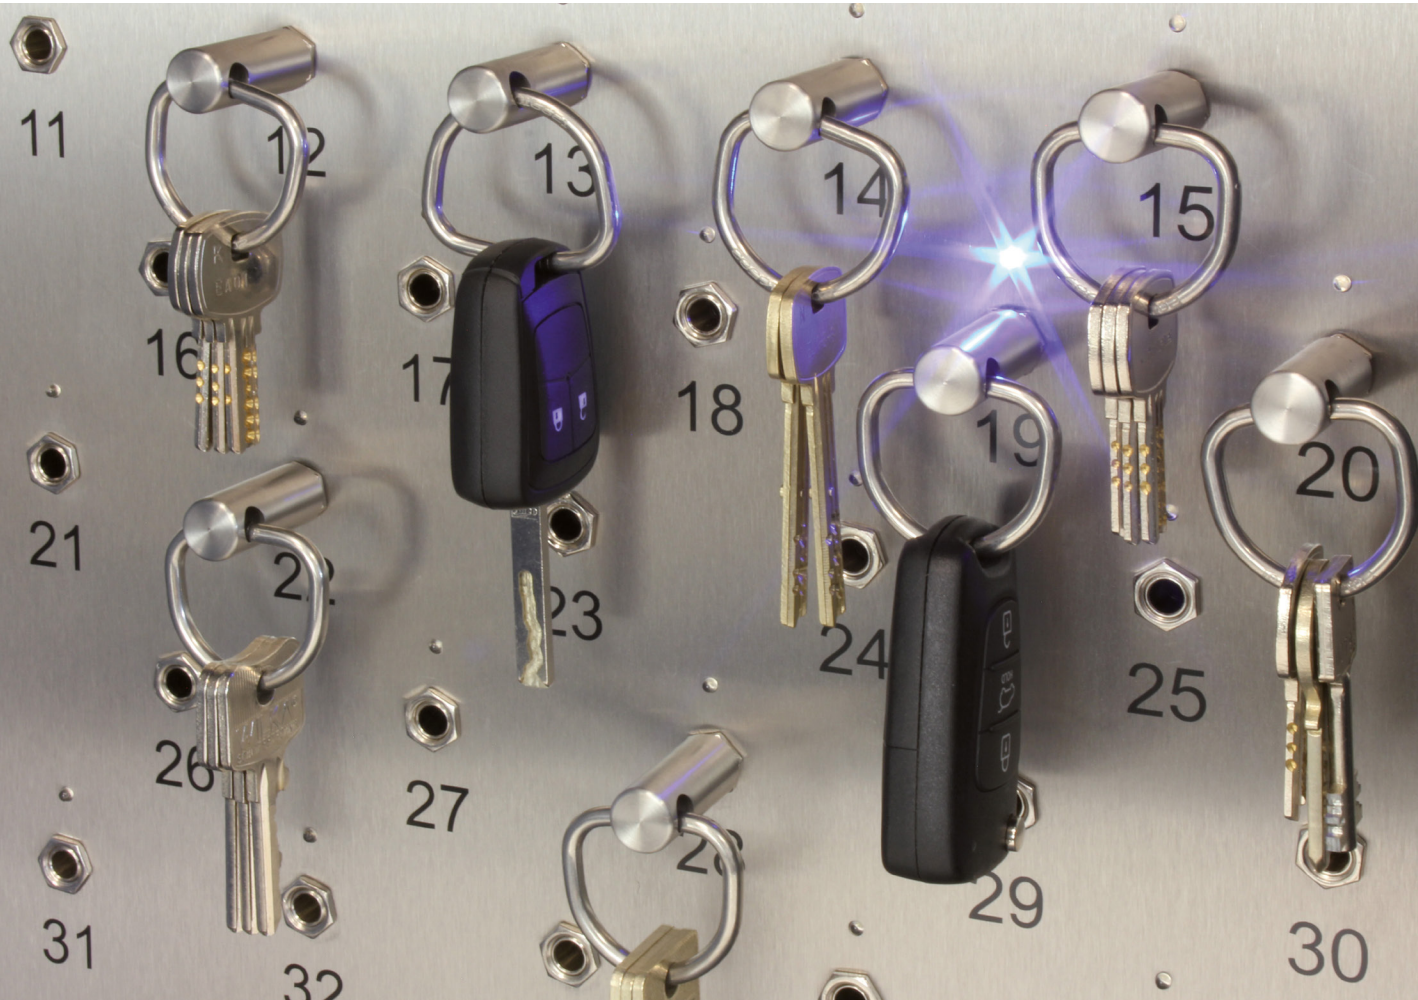

De ecos ID-plug met elektronische identificatienummers zijn gelegeerd met 20% goudgehalte. Dit zorgt voor een uitstekend contact en beschermt tegen corrosie. De metalen pluggen en geleiders zijn ontworpen voor veelvuldig en langdurig gebruik, wat onderstreept wordt door een garantie van 5 jaar.

Roestvrij stalen ID-plug,
met vergrendeling