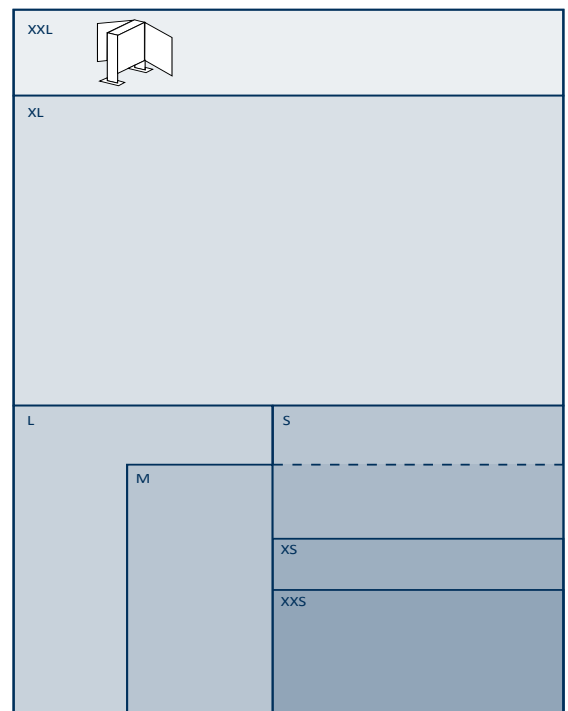

Systemen

Omwille van stabiliteit en veiligheid, is de compacte stalen behuizing gemaakt uit één stuk met een geïntegreerd bedieningspaneel. In het geval dat enkele of alle elektronische functies uitvallen, dan kunnen de deuren en alle sleutelvergrendelingen snel en zonder gereedschap manueel worden vrijgegeven.

Premium systemen	Sleutelposities	Afmetingen mm (B x H x D)	Gewicht kg (max.)
XXS	10 - 20	650 x 350 x 180	30
XS	20 - 40	650 x 530 x 180	40
S	40 - 80	650 x 880 x 180	50
M	80 - 120	960 x 730 x 180	60
L	120 - 180	1250 x 880 x 180	90
L+	180 - 240	1250 x 880 x 180	100
XL	240 - 360	1250 x 1710 x 180	160
XL+	360 - 480	1250 x 1710 x 180	180
XXL	480 - 720	1220 x 1900 x 370	380
XXL+	720 - 960	1220 x 1900 x 370	390

Er zijn 7 verschillende maten kasten beschikbaar van 10 tot 960 sleutelposities.

Indien er later een uitbreiding nodig is, dan kunnen ongebruikte sleutelposities eenvoudig geactiveerd worden. Een bestaand systeem kan worden uitgebreid tot 5.000 sleutelposities door extra uitbreidingskasten toe te voegen.

ecos premium M   ecos premium L   ecos premium XL